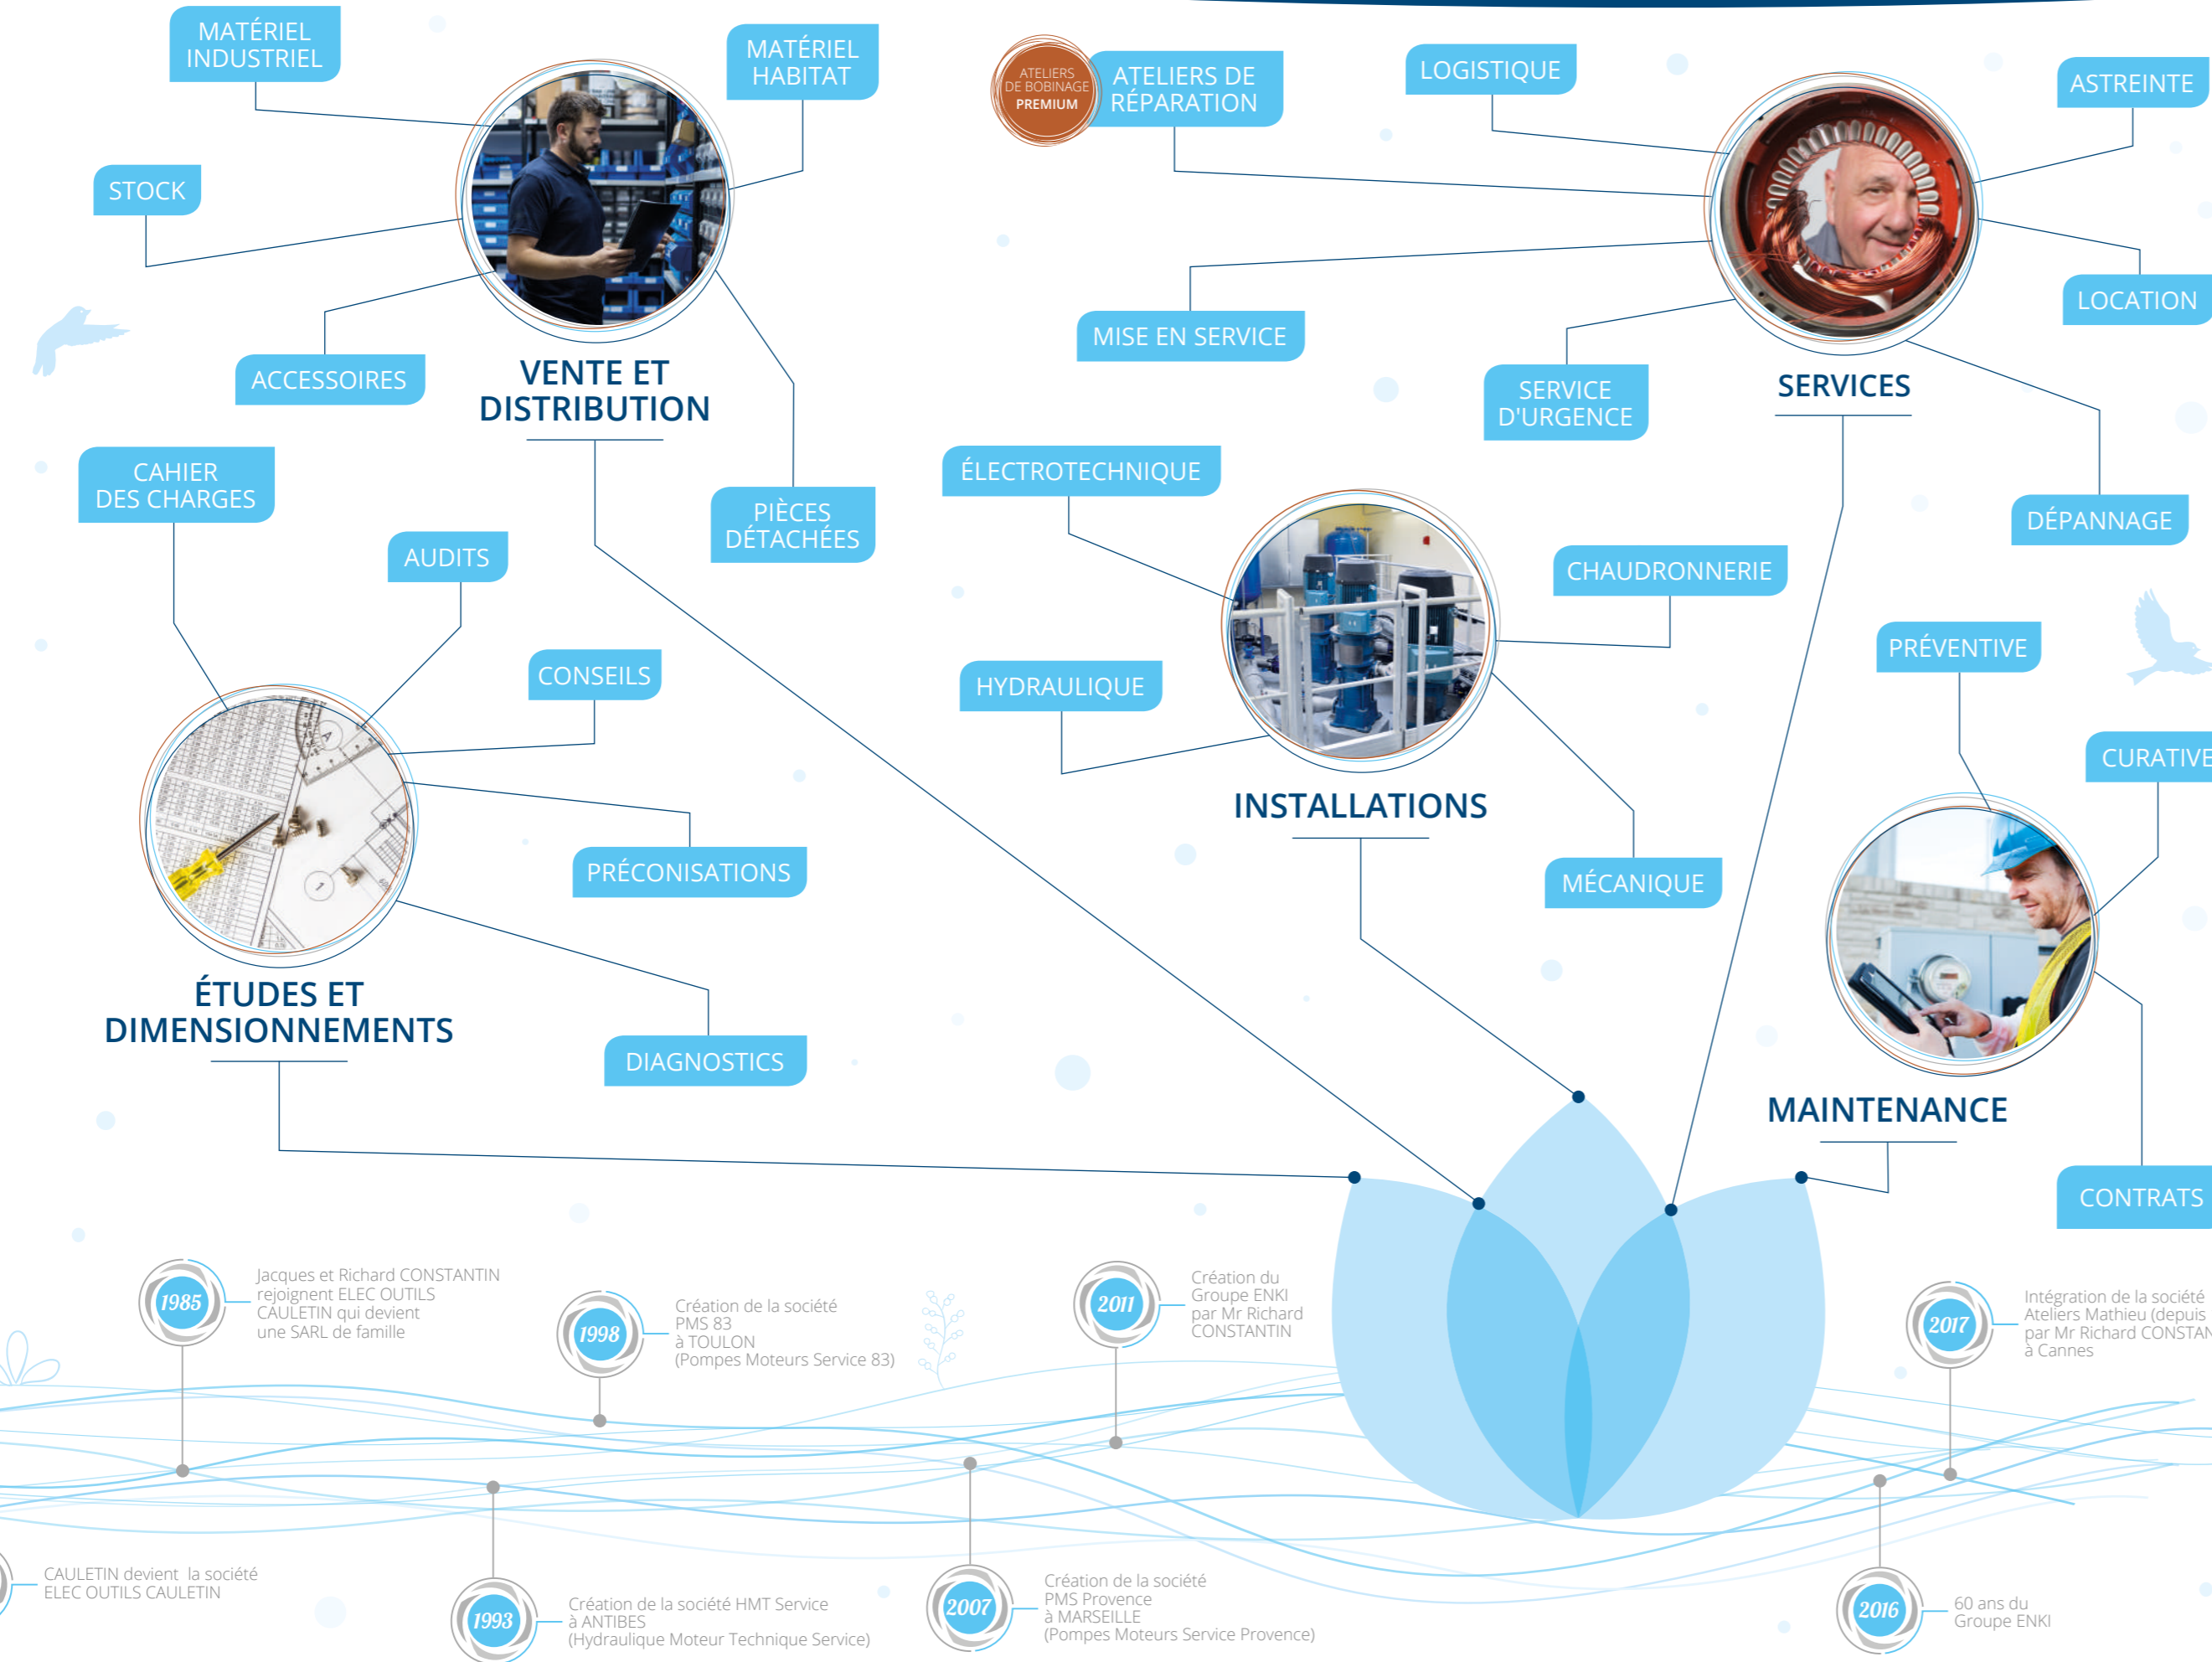

DES PRIX OPTIMISÉS

La connaissance et notre expérience du marché nous permettent de vous proposer la meilleure solution au meilleur prix.

DES MARQUES LEADERS

Tous nos dispositifs proposés sont des marques leaders sur le marché mondial. (12 000 articles en stock.)

UN SAV PERFORMANT

Nos équipes de techniciens spécialisés pourront réparer en atelier ou maintenir, installer, remplacer tous types de dispositifs de pompage et électromécanique.

NORME ECODESIGN

La norme ECODESIGN est un cadre de réglementations établi par le parlement européen, qui a pour objectif de réduire la consommation énergétique et les impacts environnementaux négatifs des produits liés à l'énergie (energy-related products ou ErP).